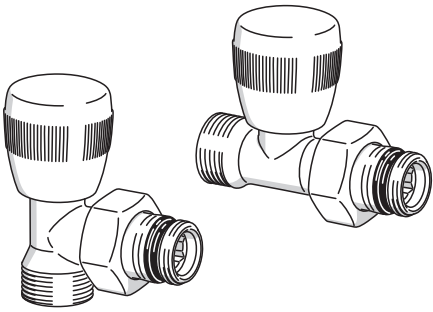

Robineți tur

Conectori eurokonus
(livrați separat)

• Instrucțiuni montaj

1

2

1

2

Pos.	1/4	1/2	1	OPEN
Kv	0,24	0,34	0,54	1,62

Pos.	1/4	1/2	1	OPEN
Kv	0,37	0,43	0,78	1,34