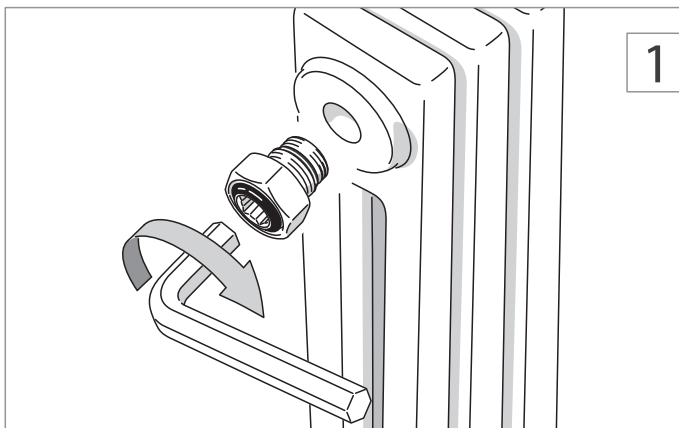

Robineți tur

Conectori eurokonus
(livrați separat)

• Instrucțiuni montaj

1

2

1

2

Pos.	1/4	1/2	1	OPEN
Kv	0,24	0,34	0,54	1,62

Pos.	1/4	1/2	1	OPEN
Kv	0,37	0,43	0,78	1,34