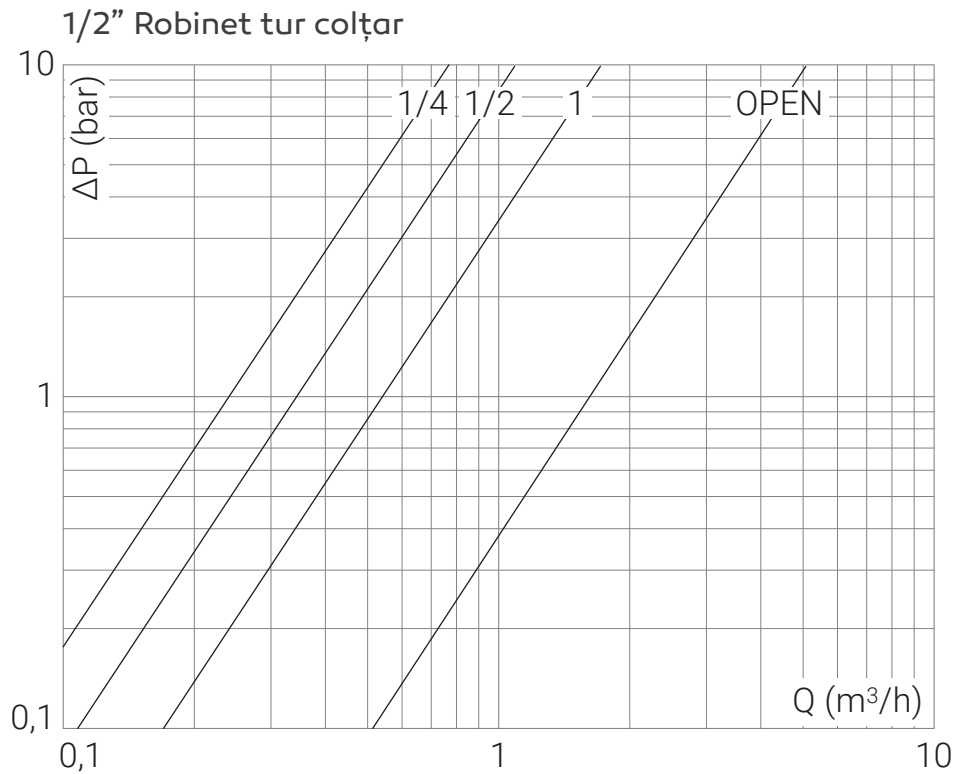

Robineți tur

Conectori eurokonus
(livrați separat)

• Instrucțiuni montaj

1

2

1

2

Pos.	1/4	1/2	1	OPEN
Kv	0,24	0,34	0,54	1,62

Pos.	1/4	1/2	1	OPEN
Kv	0,37	0,43	0,78	1,34