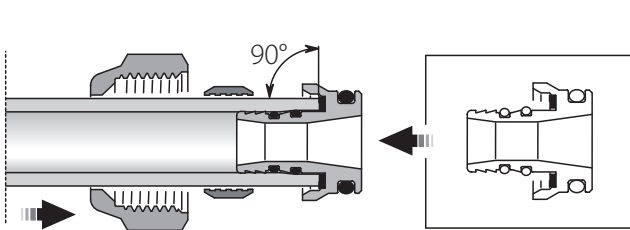

Robineți tur

Conectori eurokonus
(livrați separat)

• Instrucțiuni montaj

1

2

1

2

Pos.	1/4	1/2	1	OPEN
Kv	0,24	0,34	0,54	1,62

Pos.	1/4	1/2	1	OPEN
Kv	0,37	0,43	0,78	1,34