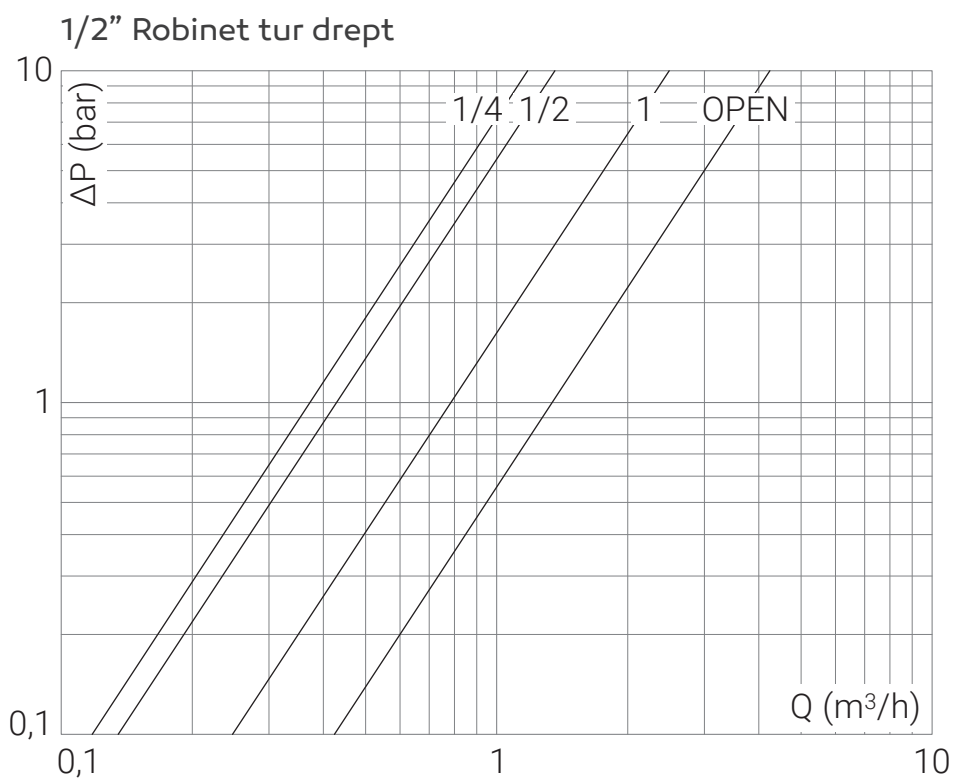

Robineți tur

Conectori eurokonus
(livrați separat)

• Instrucțiuni montaj

1

2

1

2

Pos.	1/4	1/2	1	OPEN
Kv	0,24	0,34	0,54	1,62

Pos.	1/4	1/2	1	OPEN
Kv	0,37	0,43	0,78	1,34