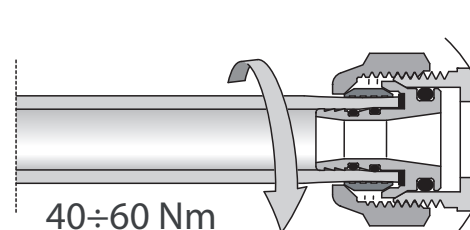

Robineți tur

Conectori eurokonus
(livrați separat)

• Instrucțiuni montaj

1

2

1

2

Pos.	1/4	1/2	1	OPEN
Kv	0,24	0,34	0,54	1,62

Pos.	1/4	1/2	1	OPEN
Kv	0,37	0,43	0,78	1,34