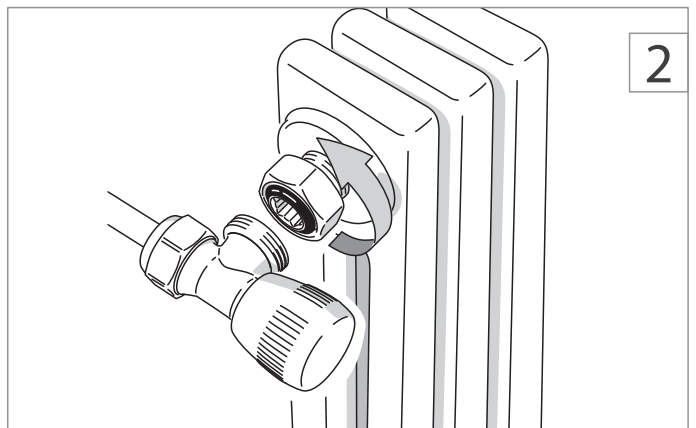

Robineți tur

Conectori eurokonus
(livrați separat)

• Instrucțiuni montaj

1

2

1

2

Pos.	1/4	1/2	1	OPEN
Kv	0,24	0,34	0,54	1,62

Pos.	1/4	1/2	1	OPEN
Kv	0,37	0,43	0,78	1,34