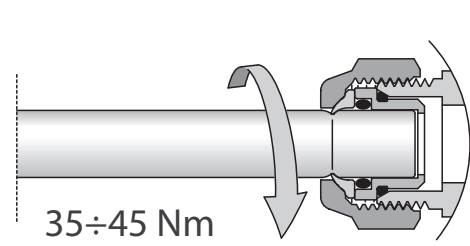

Robineți tur

Conectori eurokonus
(livrați separat)

• Instrucțiuni montaj

1

2

1

2

Pos.	1/4	1/2	1	OPEN
Kv	0,24	0,34	0,54	1,62

Pos.	1/4	1/2	1	OPEN
Kv	0,37	0,43	0,78	1,34