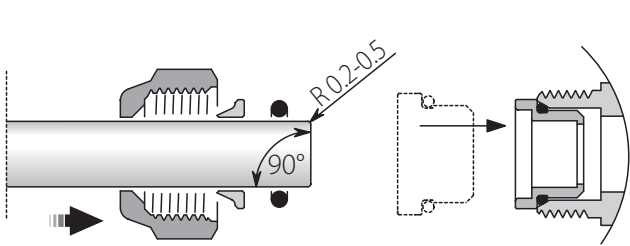

Robineți tur

Conectori eurokonus
(livrați separat)

• Instrucțiuni montaj

1

2

1

2

Pos.	1/4	1/2	1	OPEN
Kv	0,24	0,34	0,54	1,62

Pos.	1/4	1/2	1	OPEN
Kv	0,37	0,43	0,78	1,34