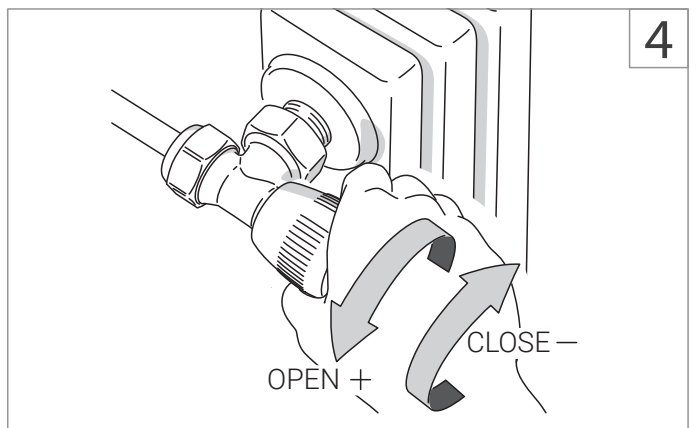

Robineți tur

Conectori eurokonus
(livrați separat)

• Instrucțiuni montaj

1

2

1

2

Pos.	1/4	1/2	1	OPEN
Kv	0,24	0,34	0,54	1,62

Pos.	1/4	1/2	1	OPEN
Kv	0,37	0,43	0,78	1,34