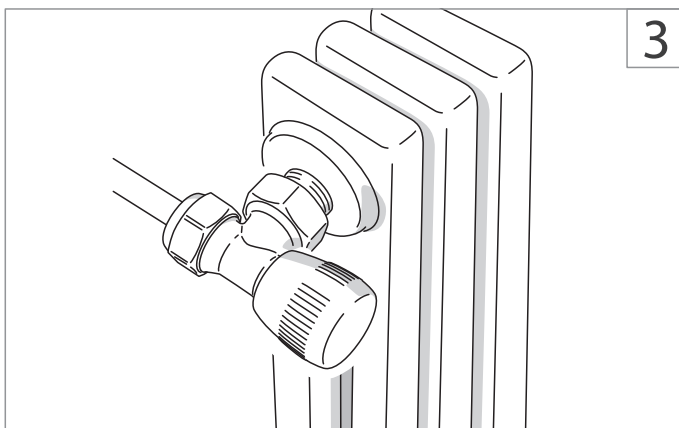

Robineți tur

Conectori eurokonus
(livrați separat)

• Instrucțiuni montaj

1

2

1

2

Pos.	1/4	1/2	1	OPEN
Kv	0,24	0,34	0,54	1,62

Pos.	1/4	1/2	1	OPEN
Kv	0,37	0,43	0,78	1,34