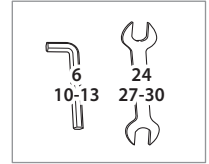

Robineți retur

Conectori eurokonus  
(livrați separat)

• Instrucțiuni montaj

1/2" Robinet retur colțar

Pos.	1/4	1/2	1	2	OPEN
Kv	0,15	0,17	0,28	0,71	1,48

1/2" Robinet retur drept

Pos.	1/4	1/2	1	2	OPEN
Kv	0,11	0,28	0,64	1,29	1,64