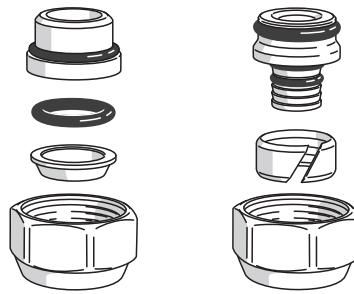

Robineți retur

Conectori eurokonus  
(livrați separat)

• Instrucțiuni montaj

1/2" Robinet retur colțar

Pos.	1/4	1/2	1	2	OPEN
Kv	0,15	0,17	0,28	0,71	1,48

1/2" Robinet retur drept

Pos.	1/4	1/2	1	2	OPEN
Kv	0,11	0,28	0,64	1,29	1,64