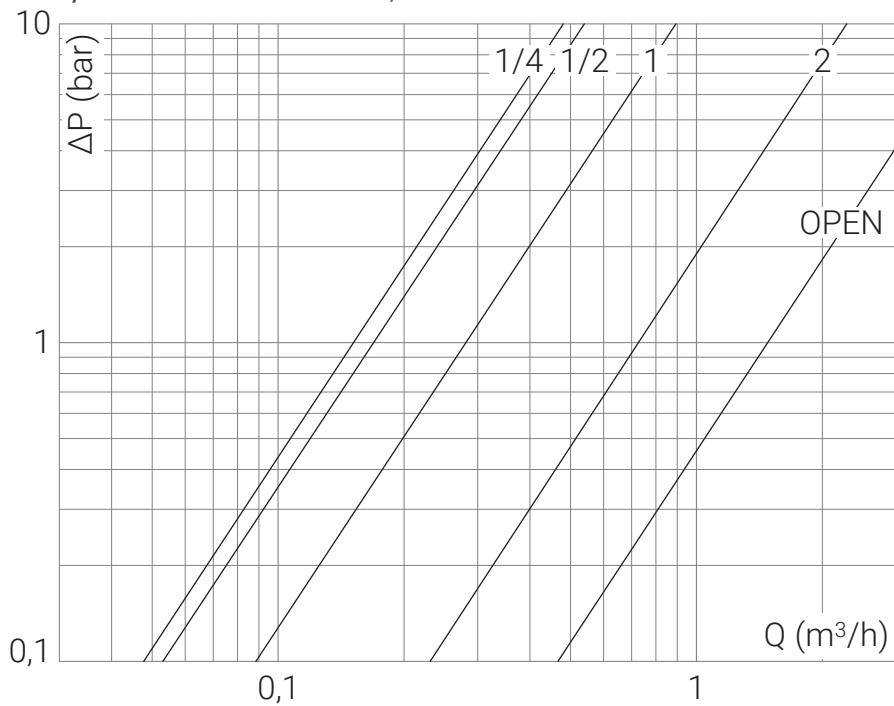

Robineți retur

Conectori eurokonus  
(livrați separat)

• Instrucțiuni montaj

1/2" Robinet retur colțar

Pos.	1/4	1/2	1	2	OPEN
Kv	0,15	0,17	0,28	0,71	1,48

1/2" Robinet retur drept

Pos.	1/4	1/2	1	2	OPEN
Kv	0,11	0,28	0,64	1,29	1,64