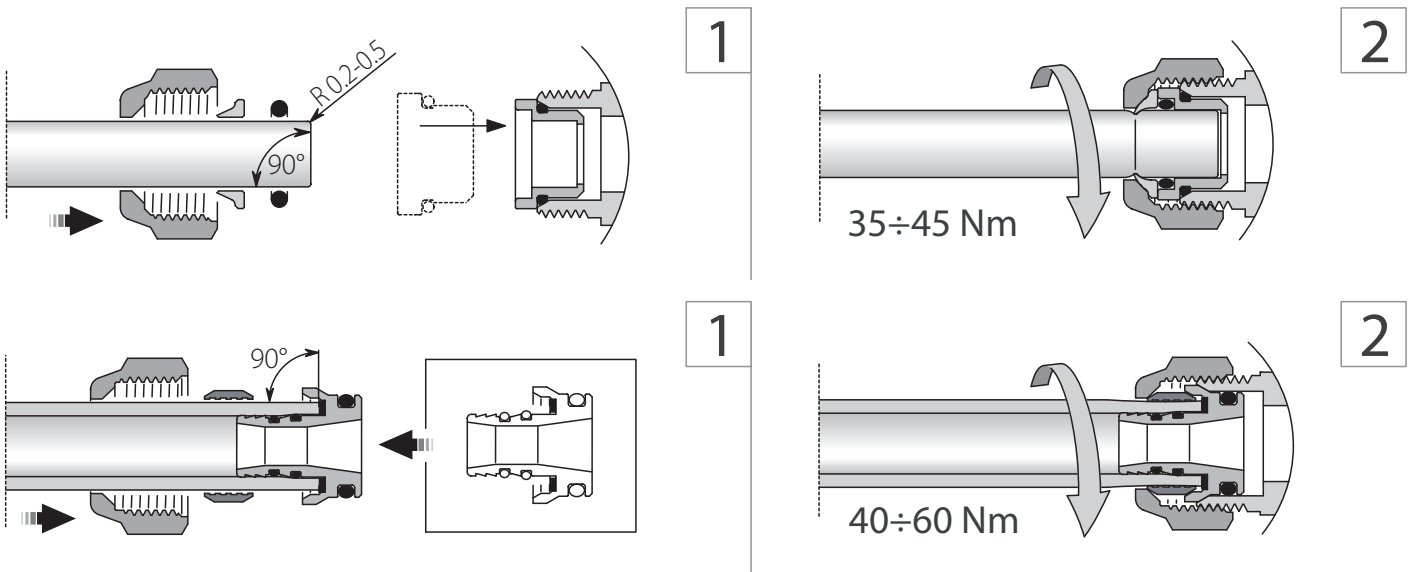

Robineți retur

Conectori eurokonus  
(livrați separat)

• Instrucțiuni montaj

1/2" Robinet retur colțar

Pos.	1/4	1/2	1	2	OPEN
Kv	0,15	0,17	0,28	0,71	1,48

1/2" Robinet retur drept

Pos.	1/4	1/2	1	2	OPEN
Kv	0,11	0,28	0,64	1,29	1,64