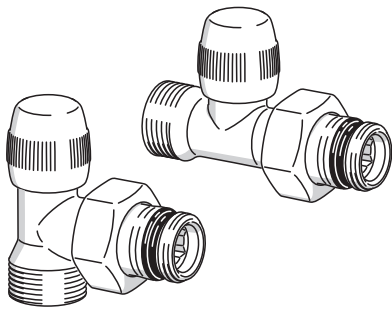

Robineți retur

Conectori eurokonus  
(livrați separat)

• Instrucțiuni montaj

1/2" Robinet retur colțar

Pos.	1/4	1/2	1	2	OPEN
Kv	0,15	0,17	0,28	0,71	1,48

1/2" Robinet retur drept

Pos.	1/4	1/2	1	2	OPEN
Kv	0,11	0,28	0,64	1,29	1,64