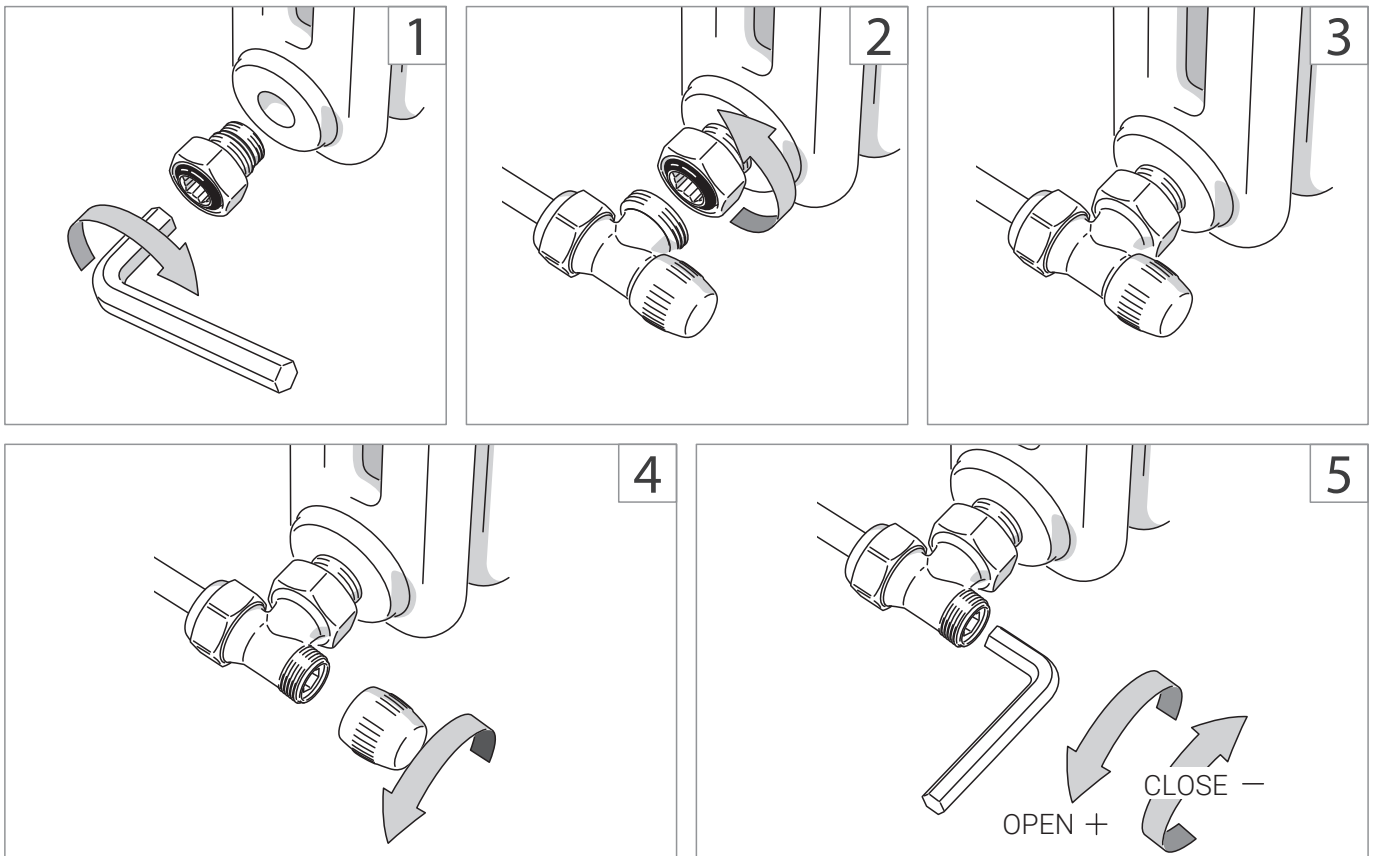

Robineți retur

Conectori eurokonus  
(livrați separat)

• Instrucțiuni montaj

1/2" Robinet retur colțar

Pos.	1/4	1/2	1	2	OPEN
Kv	0,15	0,17	0,28	0,71	1,48

1/2" Robinet retur drept

Pos.	1/4	1/2	1	2	OPEN
Kv	0,11	0,28	0,64	1,29	1,64