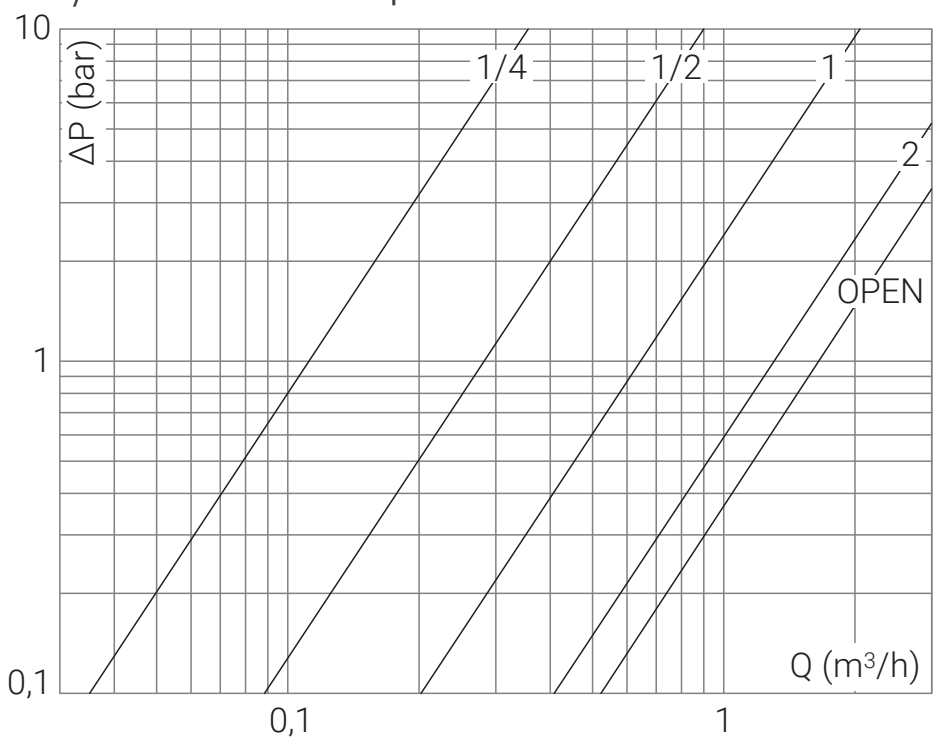

Robineți retur

Conectori eurokonus  
(livrați separat)

• Instrucțiuni montaj

1/2" Robinet retur colțar

Pos.	1/4	1/2	1	2	OPEN
Kv	0,15	0,17	0,28	0,71	1,48

1/2" Robinet retur drept

Pos.	1/4	1/2	1	2	OPEN
Kv	0,11	0,28	0,64	1,29	1,64