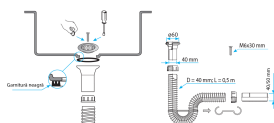

SKU: 26200001

Sifon flexibil spalator cu ventil 60 mm DN 40/50 mm

Descriere

Caracteristici principale:

- Teava flexibila din PVC cu diametru de 40mm, cu interior neted si exterior ondulat spiralat
- Conexiune de admisie cu gratar si garnitura de etansare
- Adaptor cu diametrul de 40/50 mm pentru teava de canalizare

Domenii de utilizare

Evacuare apa menajera

Lista elementelor livrate

Date tehnice

Material: Teava PVC flexibila

Conector: Vas simplu

Adaptor: 40/50 mm

Preaplin: Nu

Diametru: 40 mm

Diametru ventil: 60 mm

Cantitate box: 25

Articole

SKU

Poza