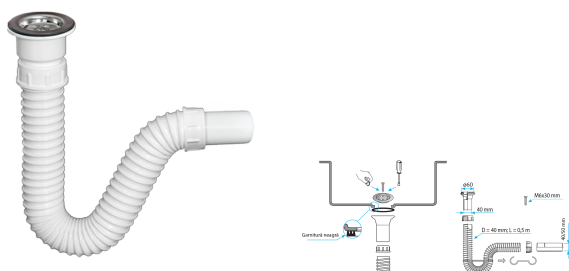

SKU: 26200001

Sifon flexibil spalator cu ventil 60 mm DN 40/50 mm

Descriere

Caracteristici principale:

- Teava flexibila din PVC cu diametru de 40mm, cu interior neted si exterior ondulat spiralat
- Conexiune de admisie cu gratar si garnitura de etansare
- Adaptor cu diametrul de 40/50 mm pentru teava de canalizare

Domenii de utilizare

Evacuare apa menajera

Lista elementelor livrate

Date tehnice

Material: Teava PVC flexibila

Conector: Vas simplu

Adaptor: 40/50 mm

Preaplin: Nu

Diametru: 40 mm

Diametru ventil: 60 mm

Cantitate box: 25

Articole

SKU

Poza