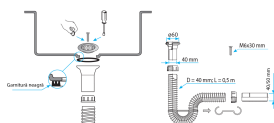

# Sifon flexibil spalator cu ventil 60 mm DN 40/50 mm

## Descriere

Caracteristici principale:

- Teava flexibila din PVC cu diametru de 40mm, cu interior neted si exterior ondulat spiralat
- Conexiune de admisie cu gratar si garnitura de etansare
- Adaptor cu diametrul de 40/50 mm pentru teava de canalizare

## Date tehnice

**Material:** Teava PVC flexibila

**Conector:** Vas simplu

**Adaptor:** 40/50 mm

**Preaplin:** Nu

**Diametru:** 40 mm

**Diametru ventil:** 60 mm

**Cantitate box: 25**