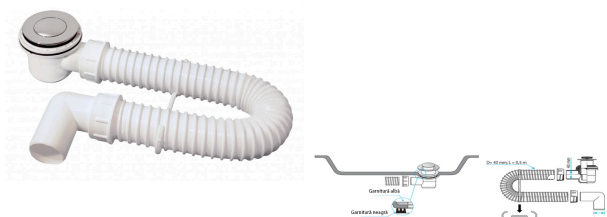

SKU: 26211451

Sifon flexibil cadita dus cu ventil 60 mm din ABS cu click-clack DN 40/50 mm

Descriere

Caracteristici principale:

- Teava flexibila din PVC cu diametrul de 40 mm, cu interior neted si exterior ondulat in forma de spirala.
- Scurgere click-clack din ABS
- Adaptor cu diametrul de 40/50 mm pentru teava de canalizare

Domenii de utilizare

Evacuare apa menajera

Lista elementelor livrate

Date tehnice

Material: Teava PVC flexibila

Conector: Vas simplu

Adaptor: 40/50 mm

Preaplin: Nu

Diametru: 40 mm

Diametru ventil: 60 mm

Cantitate box: 25

Articole

SKU

Poza