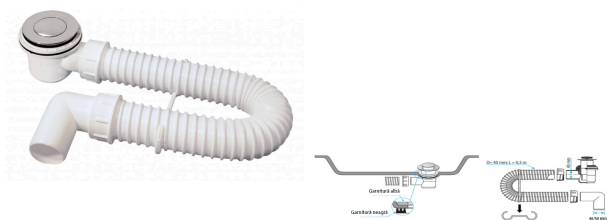

SKU: 26211451

Sifon flexibil cadita dus cu ventil 60 mm din ABS cu click-clack DN 40/50 mm

Descriere

Caracteristici principale:

- Teava flexibila din PVC cu diametrul de 40 mm, cu interior neted si exterior ondulat in forma de spirala.
- Scurgere click-clack din ABS
- Adaptor cu diametrul de 40/50 mm pentru teava de canalizare

Domenii de utilizare

Evacuare apa menajera

Lista elementelor livrate

Date tehnice

Material: Teava PVC flexibila

Conector: Vas simplu

Adaptor: 40/50 mm

Preaplin: Nu

Diametru: 40 mm

Diametru ventil: 60 mm

Cantitate box: 25

Articole

SKU	Poza
-----	------
