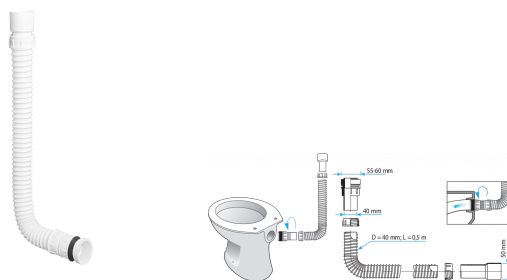

SKU: 26200015

Teava flexibila pentru spalare WC L = 1 m

Descriere

Caracteristici principale:

- Teava flexibila din PVC cu diametrul de 40 mm, lungime 1 m, cu interior neted si exterior ondulat in forma de spirala.
- Legatura elastica cu garnitura pentru conexiunea la vasul de toaleta.
- Adaptor pentru toaleta cu rezervor mic sau legatura elastica cu garnitura pentru conexiunea rezervorului de toaleta.

Domenii de utilizare

Evacuare apa menajera

Lista elementelor livrate

Date tehnice

Articole

SKU

Poza