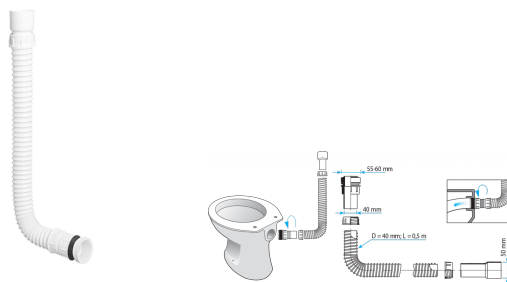

SKU: 26200015

Teava flexibila pentru spalare WC L = 1 m

Descriere

Caracteristici principale:

- Teava flexibila din PVC cu diametrul de 40 mm, lungime 1 m, cu interior neted si exterior ondulat in forma de spirala.
- Legatura elastica cu garnitura pentru conexiunea la vasul de toaleta.
- Adaptor pentru toaleta cu rezervor mic sau legatura elastica cu garnitura pentru conexiunea rezervorului de toaleta.

Domenii de utilizare

Evacuare apa menajera

Lista elementelor livrate

Date tehnice

Articole

SKU

Poza