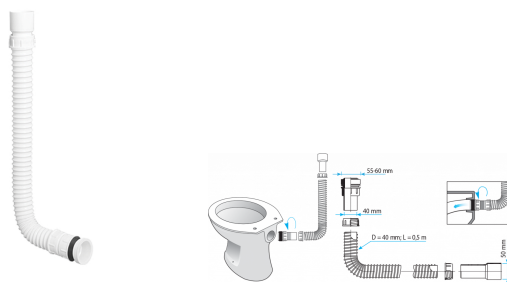

# Teava flexibila pentru spalare WC L = 0,5 m

## Descriere

Caracteristici principale:

- Teava flexibila din PVC cu diametrul de 40 mm, lungime 0,5 m, cu interior neted si exterior ondulat in forma de spirala.
- Legatura elastica cu garnitura pentru conexiunea la vasul de toaleta.
- Adaptor pentru toaleta cu rezervor mic sau legatura elastica cu garnitura pentru conexiunea rezervorului de toaleta.

## Date tehnice

**Conector:** Vas simplu

**Preaplin:** Nu

**Material:** Teava PVC flexibila

**Diametru:** 40 mm

**Adaptor:** 40 mm

**Cantitate/bax:** 25

**Articole**