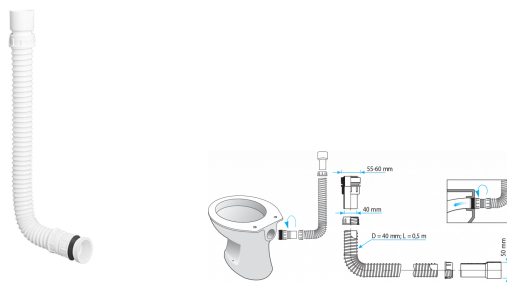

SKU: 26200005

Teava flexibila pentru spalare WC L = 0,5 m

Descriere

Caracteristici principale:

- Teava flexibila din PVC cu diametrul de 40 mm, lungime 0,5 m, cu interior neted si exterior ondulat in forma de spirala.
- Legatura elastica cu garnitura pentru conexiunea la vasul de toaleta.
- Adaptor pentru toaleta cu rezervor mic sau legatura elastica cu garnitura pentru conexiunea rezervorului de toaleta.

Domenii de utilizare

Evacuare apa menajera

Lista elementelor livrate

Date tehnice

Conector: Vas simplu

Preaplin: Nu

Material: Teava PVC flexibila

Diametru: 40 mm

Adaptor: 40 mm

Cantitate/bax: 25

Articole

SKU

Poza