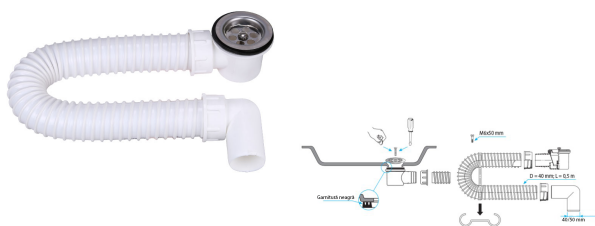

SKU: 26200067

Sifon flexibil cadita dus cu ventil 60 mm si garda hidraulica in ventil DN 40/50 mm

Descriere

Caracteristici principale:

- Teava flexibila din PVC cu diametrul de 40 mm, cu interior neted si exterior ondulat in forma de spirala.
- Conexiune de intrare cu gratar si garnitura de etansare.
- Adaptor cu diametrul de 40/50 mm pentru teava de canalizare.

Domenii de utilizare

Evacuare apa menajera

Lista elementelor livrate

Date tehnice

Conector: Vas simplu

Preaplin: Nu

Material: Teava PVC flexibila

Diametru: 40 mm

Adaptor: 40/50 mm

Cantitate/bax: 25

Diametru ventil: 60 mm

Articole

SKU	Poza
-----	------
