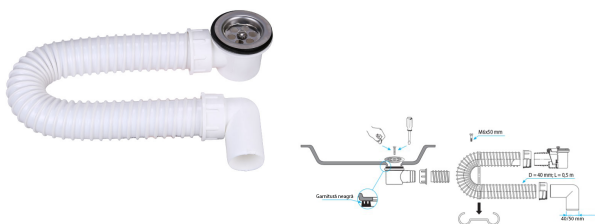

SKU: 26200067

Sifon flexibil cadita dus cu ventil 60 mm si garda hidraulica in ventil DN 40/50 mm

Descriere

Caracteristici principale:

- Teava flexibila din PVC cu diametrul de 40 mm, cu interior neted si exterior ondulat in forma de spirala.
- Conexiune de intrare cu gratar si garnitura de etansare.
- Adaptor cu diametrul de 40/50 mm pentru teava de canalizare.

Domenii de utilizare

Evacuare apa menajera

Lista elementelor livrate

Date tehnice

Conector: Vas simplu

Preaplin: Nu

Material: Teava PVC flexibila

Diametru: 40 mm

Adaptor: 40/50 mm

Cantitate/bax: 25

Diametru ventil: 60 mm

Articole

SKU

Poza
