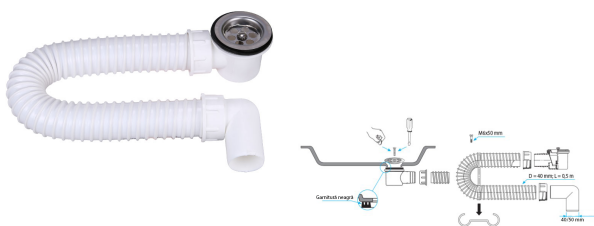

# Sifon flexibil cadita dus cu ventil 60 mm si garda hidraulica in ventil DN 40/50 mm

## Descriere

Caracteristici principale:

- Teava flexibila din PVC cu diametrul de 40 mm, cu interior neted si exterior ondulat in forma de spirala.
- Conexiune de intrare cu gratar si garnitura de etansare.
- Adaptor cu diametrul de 40/50 mm pentru teava de canalizare.

## Date tehnice

**Conector:** Vas simplu

**Preaplin:** Nu

**Material:** Teava PVC flexibila

**Diametru:** 40 mm

**Adaptor:** 40/50 mm

**Cantitate/bax:** 25

**Diametru ventil:** 60 mm