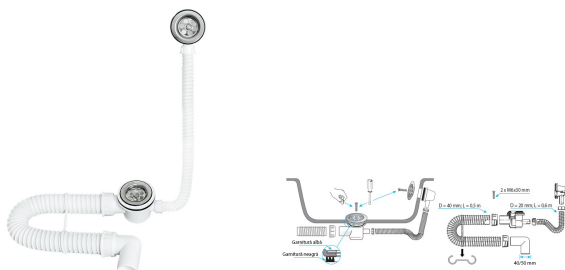

SKU: 26200038

Sifon flexibil cada cu ventil 60 mm, cu preaplin si garda hidraulica in ventil DN 40/50 mm

Descriere

Caracteristici principale:

- Adaptor cu diametrul de 40/50 mm pentru teava de canalizare.
- Conexiune de intrare cu gratar si garnitura de etansare.
- Teava flexibila din PVC cu diametrul de 40 mm, cu interior neted si exterior ondulat in forma de spirala.
- Conexiune pentru preaplin cu gratar si garnitura de etansare.
- Teava flexibila din PVC pentru conexiunea de preaplin, cu diametrul de 20 mm, cu interior neted si exterior ondulat in forma de spirala.

Domenii de utilizare

Evacuare apa menajera

Lista elementelor livrate

Date tehnice

Conector: Vas simplu

Preaplin: Da

Material: Teava PVC flexibila

Diametru: 40 mm

Adaptor: 40/50 mm

Cantitate/bax: 25

Diametru ventil: 60 mm

Articole

SKU	Poza
-----	------
