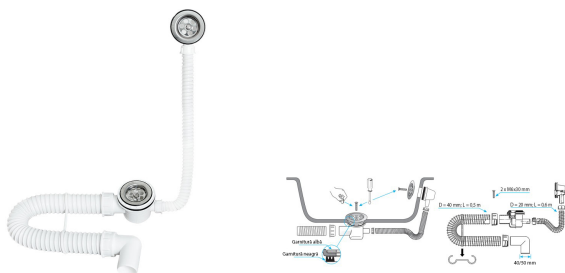

SKU: 26200038

Sifon flexibil cada cu ventil 60 mm, cu preaplin si garda hidraulica in ventil DN 40/50 mm

Descriere

Caracteristici principale:

- Adaptor cu diametrul de 40/50 mm pentru teava de canalizare.
- Conexiune de intrare cu gratar si garnitura de etansare.
- Teava flexibila din PVC cu diametrul de 40 mm, cu interior neted si exterior ondulat in forma de spirala.
- Conexiune pentru preaplin cu gratar si garnitura de etansare.
- Teava flexibila din PVC pentru conexiunea de preaplin, cu diametrul de 20 mm, cu interior neted si exterior ondulat in forma de spirala.

Domenii de utilizare

Evacuare apa menajera

Lista elementelor livrate

Date tehnice

Conector: Vas simplu

Preaplin: Da

Material: Teava PVC flexibila

Diametru: 40 mm

Adaptor: 40/50 mm

Cantitate/bax: 25

Diametru ventil: 60 mm

Articole

SKU	Poza
-----	------
