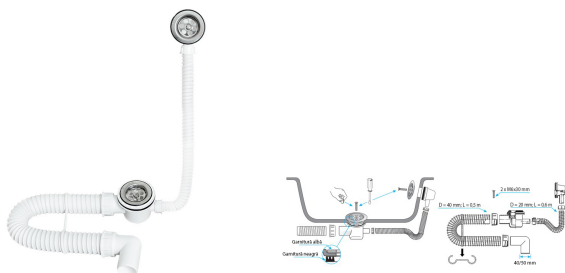

# Sifon flexibil cada cu ventil 60 mm, cu preaplin si garda hidraulica in ventil DN 40/50 mm

## Descriere

Caracteristici principale:

- Adaptor cu diametrul de 40/50 mm pentru teava de canalizare.
- Conexiune de intrare cu gratar si garnitura de etansare.
- Teava flexibila din PVC cu diametrul de 40 mm, cu interior neted si exterior ondulat in forma de spirala.
- Conexiune pentru preaplin cu gratar si garnitura de etansare.
- Teava flexibila din PVC pentru conexiunea de preaplin, cu diametrul de 20 mm, cu interior neted si exterior ondulat in forma de spirala.

## Date tehnice

**Conector:** Vas simplu

**Preaplin:** Da

**Material:** Teava PVC flexibila

**Diametru:** 40 mm

**Adaptor:** 40/50 mm

**Cantitate/bax:** 25

**Diametru ventil:** 60 mm