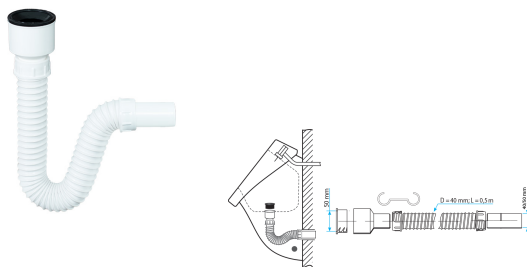

SKU: 26200029

Sifon flexibil pisoar DN 40/50 mm

Descriere

Caracteristici principale:

- Teava flexibila din PVC cu diametrul de 40 mm, cu interior neted si exterior ondulat in forma de spirala.
- Conexiune de intrare cu gratar si garnitura de etansare.
- Adaptor cu diametrul de 40/50 mm pentru teava de canalizare.

Domenii de utilizare

Evacuare apa menajera

Lista elementelor livrate

Date tehnice

Conector: Vas simplu

Preaplin: Nu

Material: Teava PVC flexibila

Diametru: 40 mm

Adaptor: 40/50 mm

Cantitate/bax: 25

Articole

SKU

Poza