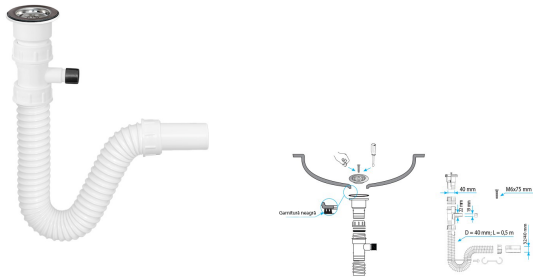

# Sifon flexibil lavoar cu ventil 60 mm si racord la masina de spalat DN 32/40 mm

## Descriere

Caracteristici principale:

- Teava flexibila din PVC cu diametrul de 40 mm, cu interior neted si exterior ondulat in forma de spirala.
- Conexiune de intrare cu gratar si garnitura de etansare.
- Adaptor cu conexiune pentru masina de spalat, cu diametrul de 19/23 mm.
- Adaptor cu diametrul de 32/40 mm pentru teava de canalizare.

## Date tehnice

**Conector:** Vas simplu

**Preaplin:** Nu

**Material:** Teava PVC flexibila

**Diametru:** 40 mm

**Adaptor:** 32/40 mm

**Cantitate/bax:** 25

**Diametru ventil:** 60 mm