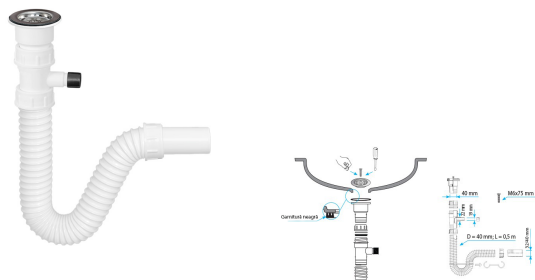

# Sifon flexibil lavoar cu ventil 60 mm si racord la masina de spalat DN 32/40 mm

## Descriere

Caracteristici principale:

- Teava flexibila din PVC cu diametrul de 40 mm, cu interior neted si exterior ondulat in forma de spirala.
- Conexiune de intrare cu gratar si garnitura de etansare.
- Adaptor cu conexiune pentru masina de spalat, cu diametrul de 19/23 mm.
- Adaptor cu diametrul de 32/40 mm pentru teava de canalizare.

## Date tehnice

**Conector:** Vas simplu

**Preaplin:** Nu

**Material:** Teava PVC flexibila

**Diametru:** 40 mm

**Adaptor:** 32/40 mm

**Cantitate/bax:** 25

**Diametru ventil:** 60 mm