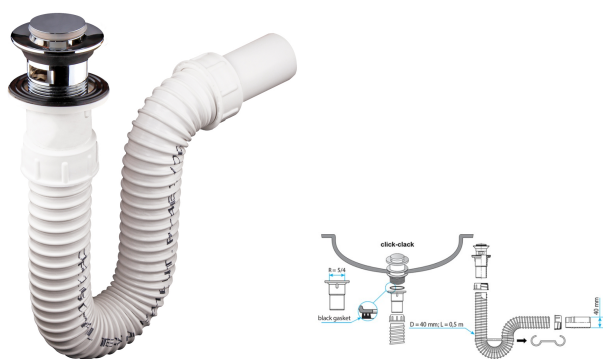

SKU: 26211425

Sifon flexibil lavoar cu ventil 60 mm din alama cu click-clack DN 40/50 mm

Descriere

Caracteristici principale:

- Scurgere tip click-clack, construita din alama cromata.
- Teava flexibila din PVC cu diametrul de 40 mm, cu interior neted si exterior ondulat in forma de spirala.
- Adaptor pentru conexiunea de intrare cu filete de 1 1/4" si garnitura de etansare.
- Adaptor cu diametrul de 40/50 mm pentru teava de canalizare.

Domenii de utilizare

Evacuare apa menajera

Lista elementelor livrate

Date tehnice

Conector: Vas simplu

Preaplin: Nu

Material: Teava PVC flexibila

Diametru: 40 mm

Adaptor: 40/50 mm

Cantitate/bax: 25

Diametru ventil: 60 mm

Articole

SKU	Poza
-----	------
