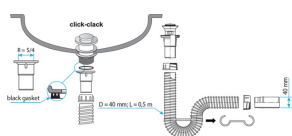

SKU: 26211425

Sifon flexibil lavoar cu ventil 60 mm din alama cu click-clack DN 40/50 mm

Descriere

Caracteristici principale:

- Scurgere tip click-clack, construita din alama cromata.
- Teava flexibila din PVC cu diametrul de 40 mm, cu interior neted si exterior ondulat in forma de spirala.
- Adaptor pentru conexiunea de intrare cu filete de 1 1/4" si garnitura de etansare.
- Adaptor cu diametrul de 40/50 mm pentru teava de canalizare.

Domenii de utilizare

Evacuare apa menajera

Lista elementelor livrate

Date tehnice

Conector: Vas simplu

Preaplin: Nu

Material: Teava PVC flexibila

Diametru: 40 mm

Adaptor: 40/50 mm

Cantitate/bax: 25

Diametru ventil: 60 mm

Articole

SKU	Poza
-----	------
