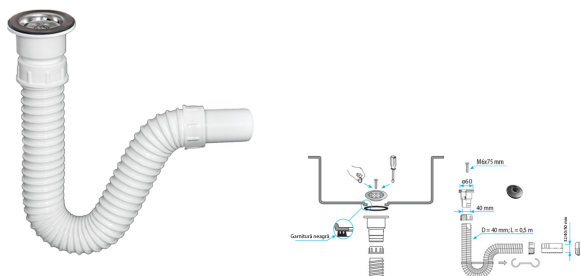

# Sifon flexibil lavoar cu ventil 60 mm DN

## 32/40/50 mm

### Descriere

Caracteristici principale:

- Teava flexibila din PVC cu diametrul de 40 mm, cu interior complet neted si exterior spiralat.
- Conexiune de intrare cu gratar si garnitura de etansare.
- Dop si rozeta pentru teava de scurgere.
- Adaptor cu diametrul de 32/40/50 mm pentru teava de canalizare.

### Date tehnice

**Conector:** Vas simplu

**Preaplin:** Nu

**Material:** Teava PVC flexibila

**Diametru:** 40 mm

**Adaptor:** 32/40/50 mm

**Cantitate/bax:** 25

**Diametru ventil:** 60 mm