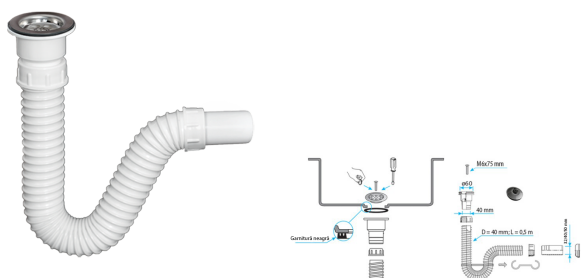

SKU: 26200000

Sifon flexibil lavoar cu ventil 60 mm DN 32/40/50 mm

Descriere

Caracteristici principale:

- Teava flexibila din PVC cu diametrul de 40 mm, cu interior complet neted si exterior spiralat.
- Conexiune de intrare cu gratar si garnitura de etansare.
- Dop si rozeta pentru teava de scurgere.
- Adaptor cu diametrul de 32/40/50 mm pentru teava de canalizare.

Domenii de utilizare

Evacuare apa menajera

Lista elementelor livrate

Date tehnice

Conector: Vas simplu

Preaplin: Nu

Material: Teava PVC flexibila

Diametru: 40 mm

Adaptor: 32/40/50 mm

Cantitate/bax: 25

Diametru ventil: 60 mm

Articole

SKU

Poza
