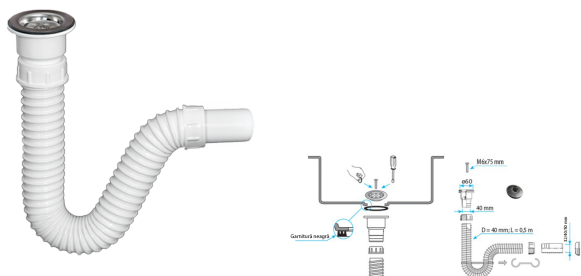

SKU: 26200000

Sifon flexibil lavoar cu ventil 60 mm DN

32/40/50 mm

Descriere

Caracteristici principale:

- Teava flexibila din PVC cu diametrul de 40 mm, cu interior complet neted si exterior spiralat.
- Conexiune de intrare cu gratar si garnitura de etansare.
- Dop si rozeta pentru teava de scurgere.
- Adaptor cu diametrul de 32/40/50 mm pentru teava de canalizare.

Domenii de utilizare

Evacuare apa menajera

Lista elementelor livrate

Date tehnice

Conector: Vas simplu

Preaplin: Nu

Material: Teava PVC flexibila

Diametru: 40 mm

Adaptor: 32/40/50 mm

Cantitate/bax: 25

Diametru ventil: 60 mm

Articole

SKU

Poza
