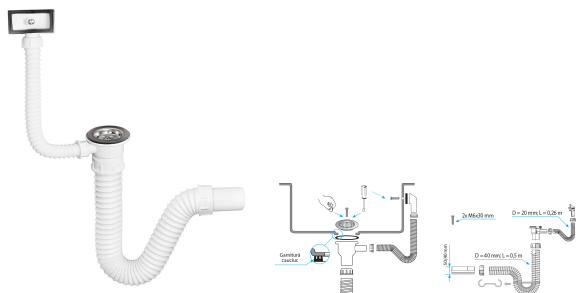

SKU: 26200006

Sifon flexibil spalator cu ventil 60 mm si preaplin DN 50/40 mm

Descriere

Caracteristici principale:

- Tevi flexibile din PVC cu diametre de 40 mm si 20 mm, cu interior neted si exterior ondulat in forma de spirala.
- Conexiune de intrare cu gratar si garnitura de etansare.
- Conexiune pentru preaplin cu garnitura de etansare.
- Adaptor cu diametrul de 50/40 mm pentru teava de canalizare.

Domenii de utilizare

Evacuare apa menajera

Lista elementelor livrate

Date tehnice

Conector: Vas simplu

Preaplin: Da

Material: Teava PVC flexibila

Diametru: 40 mm

Adaptor: 50/40 mm

Cantitate/bax: 25

Diametru ventil: 60 mm

Articole

SKU

Poza
