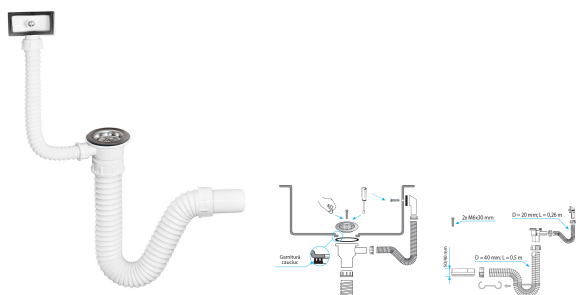

SKU: 26200006

Sifon flexibil spalator cu ventil 60 mm si preaplin DN 50/40 mm

Descriere

Caracteristici principale:

- Tevi flexibile din PVC cu diametre de 40 mm si 20 mm, cu interior neted si exterior ondulat in forma de spirala.
- Conexiune de intrare cu gratar si garnitura de etansare.
- Conexiune pentru preaplin cu garnitura de etansare.
- Adaptor cu diametrul de 50/40 mm pentru teava de canalizare.

Domenii de utilizare

Evacuare apa menajera

Lista elementelor livrate

Date tehnice

Conector: Vas simplu

Preaplin: Da

Material: Teava PVC flexibila

Diametru: 40 mm

Adaptor: 50/40 mm

Cantitate/bax: 25

Diametru ventil: 60 mm

Articole

SKU

Poza
