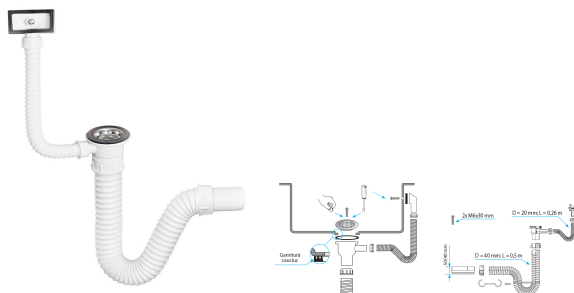

SKU: 26200006

Sifon flexibil spalator cu ventil 60 mm si preaplin DN 50/40 mm

Descriere

Caracteristici principale:

- Tevi flexibile din PVC cu diametre de 40 mm si 20 mm, cu interior neted si exterior ondulat in forma de spirala.
- Conexiune de intrare cu gratar si garnitura de etansare.
- Conexiune pentru preaplin cu garnitura de etansare.
- Adaptor cu diametrul de 50/40 mm pentru teava de canalizare.

Domenii de utilizare

Evacuare apa menajera

Lista elementelor livrate

Date tehnice

Conector: Vas simplu

Preaplin: Da

Material: Teava PVC flexibila

Diametru: 40 mm

Adaptor: 50/40 mm

Cantitate/bax: 25

Diametru ventil: 60 mm

Articole

SKU

Poza
