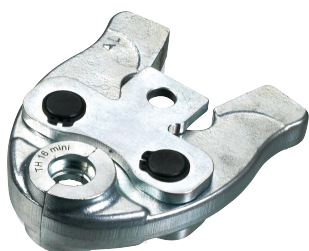

## Falca presare otel sau cupru compatibila trusa 32kN