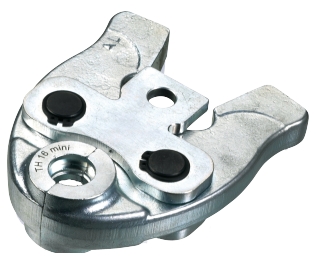

## Falca presare otel sau cupru compatibila trusa 32kN