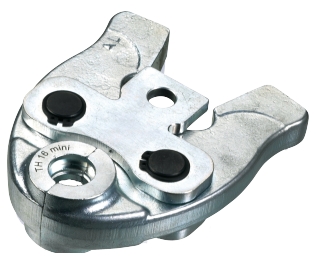

# Falca presare otel sau cupru compatibila trusa 32kN