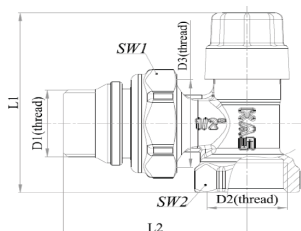

# Robinet radiator retur coltar Heko, cu autoetansare, 1/2"

## Date tehnice

**Material:** Alama CW617N

**Material etansare:** EPDM/NBR

**Temperatura maxima utilizare:** 120°C

**Presiune maxima utilizare:** 10bar

## Articole

SKU	Poza	Diametru armatura	Cantitate/bax
1ROBRETURCT15		1/2"	100