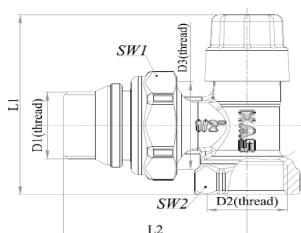

# Robinet radiator retur coltar Heko, cu autoetansare, 1/2"

## Date tehnice

**Material:** Alama CW617N

**Material etansare:** EPDM/NBR

**Temperatura maxima utilizare:** 120°C

**Presiune maxima utilizare:** 10bar

## Articole

SKU	Poza	Diametru armatura	Cantitate/bax
1ROBRETURCT15		1/2"	100