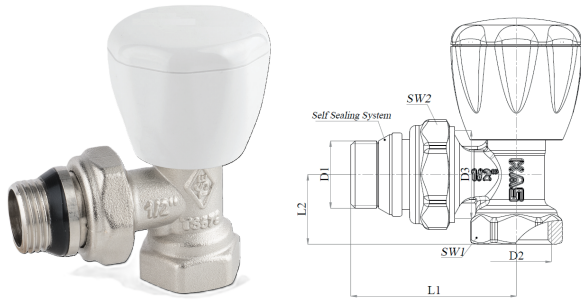

SKU: 1ROBTURCT15

Robinet radiator tur coltar Heko, cu autoetansare, 1/2"

Descriere

Domenii de utilizare

Instalatii de incalzire cu radiatoare/convectoare

Lista elementelor livrate

Date tehnice

Material: Alama CW617N

Material etansare: EPDM/NBR

Temperatura maxima utilizare: 120°C

Presiune maxima utilizare: 10bar

Articole

SKU	Poza	Diametru armatura	Cantitate/bax
1ROBTURCT15		1/2"	50