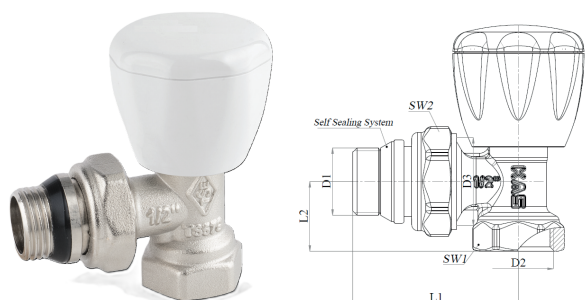

SKU: 1ROBTURCT15

Robinet radiator tur coltar Heko, cu autoetansare, 1/2"

Descriere

Domenii de utilizare

Instalatii de incalzire cu radiatoare/convectoare

Lista elementelor livrate

Date tehnice

Material: Alama CW617N

Material etansare: EPDM/NBR

Temperatura maxima utilizare: 120°C

Presiune maxima utilizare: 10bar

Articole

SKU	Poza	Diametru armatura	Cantitate/bax
1ROBTURCT15		1/2"	50