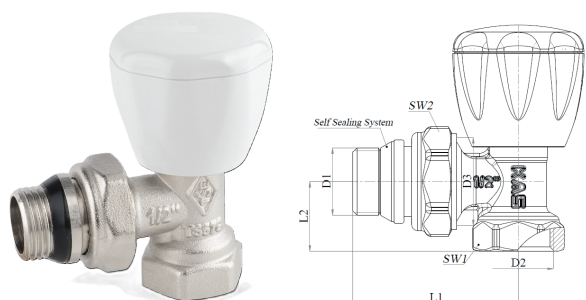

# Robinet radiator tur coltar Heko, cu autoetansare, 1/2"

## Date tehnice

**Material:** Alama CW617N

**Material etansare:** EPDM/NBR

**Temperatura maxima utilizare:** 120°C

**Presiune maxima utilizare:** 10bar

**Articole**

SKU	Poza	Diametru armatura	Cantitate/bax
1ROBTURCT15		1/2"	50