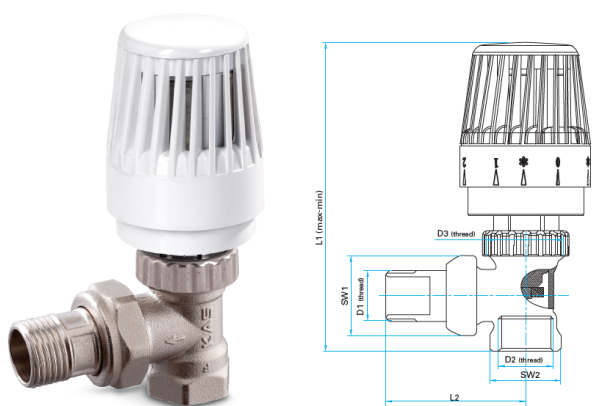

SKU: 1TERMSETCT15

# Set robinet radiator tur coltar Heko cu termostat, 1/2"

## Lista elementelor livrate

- Robinet radiator tur coltar, termostatabil, 1/2
- Senzor termostatic

## Date tehnice

**Material:** Alama CW617N

**Temperatura maxima utilizare:** 120

**Presiune maxima utilizare:** 10bar

**Interval reglaj temperatura termostat:** 5 - 29

**Articole**

SKU	Poza	Diametru armatura	Cantitate/bax
1TERMSETCT15		1/2"	30