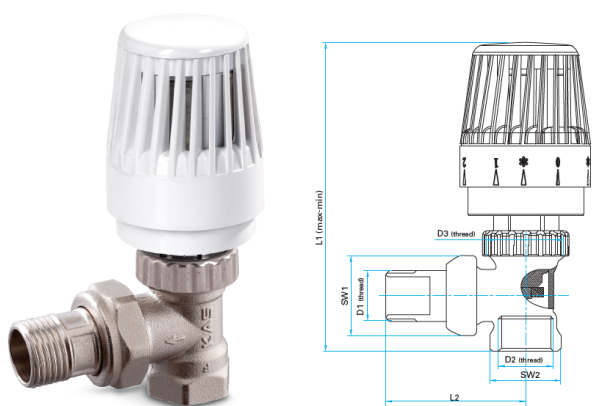

SKU: 1TERMSETCT15

Set robinet radiator tur coltar Heko cu termostat, 1/2"

Descriere

Domenii de utilizare

Instalatii de incalzire cu radiatoare/convectoare

Lista elementelor livrate

- Robinet radiator tur coltar, termostatabil, 1/2
- Senzor termostatic

Date tehnice

Material: Alama CW617N

Temperatura maxima utilizare: 120

Presiune maxima utilizare: 10bar

Interval reglaj temperatura termostat: 5 - 29

Articole

SKU	Poza	Diametru armatura	Cantitate/bax
1TERMSETCT15		1/2"	30