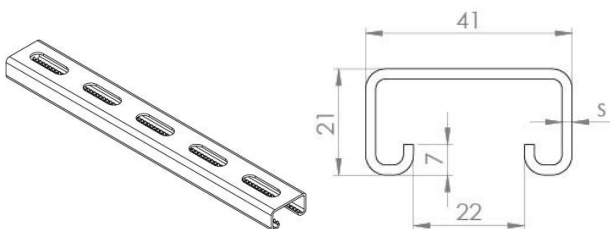

SKU: 1SDZ4121XXX

Sina profil C 41x21

Descriere

Sina profil C Heko 41x21 este folosita la incarcari medii

Domenii de utilizare

Lista elementelor livrate

Date tehnice

Material: Otel pre-galvanizat

Articole

SKU	Poza	Grosime	Unitate masura	Lungime bara	Cantitate/bax
1SDZ4121203		2mm	m	3m	50
1SDZ4121206		2mm	m	6m	50