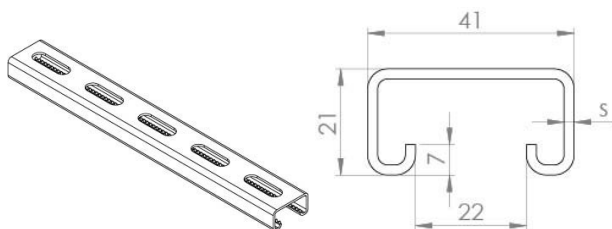

SKU: 1SDZ4121XXX

Sina profil C 41x21

Descriere

Sina profil C Heko 41x21 este folosita la incarcari medii

Domenii de utilizare

Lista elementelor livrate

Date tehnice

Material: Otel pre-galvanizat

Articole

SKU	Poza	Grosime	Unitate masura	Lungime bara	Cantitate/bax
1SDZ4121203		2mm	m	3m	50
1SDZ4121206		2mm	m	6m	50