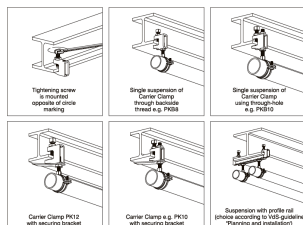

## Descriere

Clemele grinda PKB sunt conforme cu standardele Vds si FM. Acestea sunt folosite ca si accesorii de fixare pe grinzile metalice in constructiile industriale pe structura metalica.