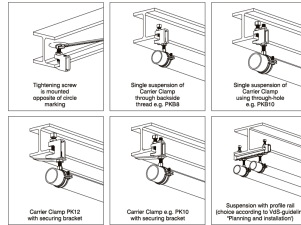

SKU: 6068000XH

Clema grinda PKB otel cu filet

Descriere

Clemele grinda PKB sunt conforme cu standardele Vds si FM. Acestea sunt folosite ca si accesorii de fixare pe grinzile metalice in constructiile industriale pe structura metalica.

Domenii de utilizare

Lista elementelor livrate

Date tehnice

Material: Otel galvanizat

Certificare speciala: Vds; FM

Articole

SKU	Poza	Conexiune colier	Incarcare maxima recomandata	Interval strangere	Unitate masura	Cantitate/bax
60680001H		M8	1.2kN	0-18mm	buc	50
60680005H		M10	2.5kN	0-20mm	buc	50