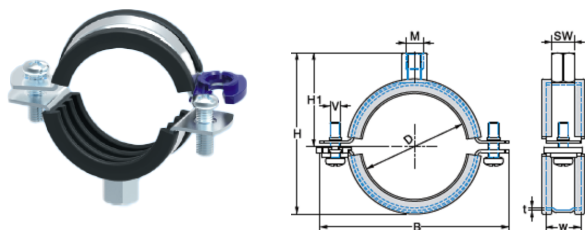

SKU: 60272XXXH

Colier combi cu garnitura si conectare rapida

Descriere

Colierul combi Heko poate fi folosit in fixarea conductelor din diverse aplicatii: incalzire, sanitare, canalizare.

Sistemul de conectare rapida cu functia speciala "click" ofera un ajutor suplimentar astfel incat partea inferioara a colierului sa nu se desprinda de partea superioara in timpul montajului si sa cada.

Sistemul de prindere rapida permite de asemenea o deschidere larga a colierului
Piesa albastra din plastic actioneaza ca o siguranta astfel incat surubul de fixare sa ramana fixat in pozitie dupa insurbare

Dimensiune colier	Material [mm]	Piulita	B[mm]	H[mm]
15-19	20x1.2	M8/M10(sw13)	61	37
20-23	20x1.2	M8/M10(sw13)	65	41
25-28	20x1.2	M8/M10(sw13)	71	46
31-35	20x1.2	M8/M10(sw13)	78	53
40-43	20x1.2	M8/M10(sw13)	86	62
44-49	20x1.2	M8/M10(sw13)	92	68
57-61	20x1.5	M8/M10(sw13)	108	92
74-80	20x1.5	M8/M10(sw13)	127	111
83-91	20x1.5	M8/M10(sw13)	138	122

108-114	25x2.0	M8/M10(sw13)	170	148
125	25x2.0	M8/M10(sw13)	182	159
131-135	25x2.0	M8/M10(sw13)	192	169
136-139	25x2.0	M8/M10(sw13)	196	173
140-144	25x2.0	M8/M10(sw13)	201	178
160	25x2.0	M8/M10(sw13)	220	197
165-169	25x3.2	M8/M10(sw13)	226	203
200	25x3.1	M8/M10(sw13)	257	236
216-220	25x3.0	M8/M10(sw13)	277	256