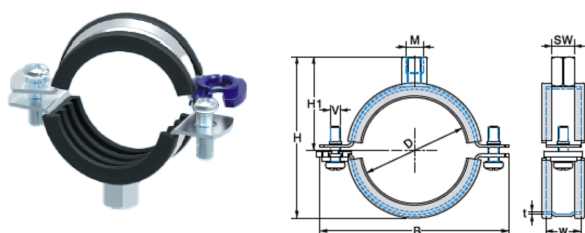

## Descriere

Colierul combi Heko poate fi folosit in fixarea conductelor din diverse aplicatii: incalzire, sanitare, canalizare.

Sistemul de conectare rapida cu functia speciala "click" ofera un ajutor suplimentar astfel incat partea inferioara a colierului sa nu se desprinda de partea superioara in timpul montajului si sa cada.

Sistemul de prindere rapida permite de asemenea o deschidere larga a colierului  
Piesa albastra din plastic actioneaza ca o siguranta astfel incat surubul de fixare sa ramana fixat in pozitie dupa insurbare

## Date tehnice

**Material:** Otel zincat 1.0332 conform EN 10111

**Garnitura:** EPDM; cu reducere a sunetului conform DIN 4109

**Rezistenta la temperatura:** -50 - +110°C

**Rezistenta la foc:** Clasa B2 conform DIN 4102