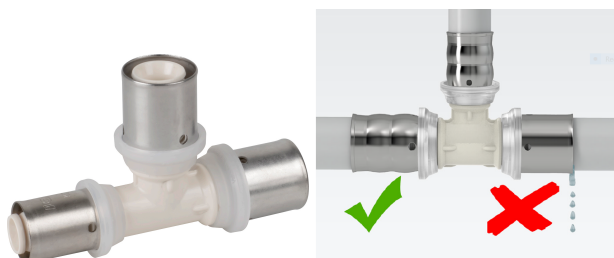

## Descriere

Fitingurile HEKO din tehnopolimer PPSU sunt caracterizate prin rezistența mecanică și chimică. Acestea sunt folosite la instalații de alimentare cu apă, sisteme de încălzire și răcire, încălzire în pardoseală și aplicații industriale.

Datorită profilului de inserție, acesta indică fittingul care nu a fost presat, sau presat incomplet printr-o ușoară curgere. Această funcție permite o detecție și remediere rapidă și facilă. Funcția este disponibilă pentru diametrele de la 16 la 32 în intervalul de presiune a fluidului de 0.5 – 2bar.

Profilul de inserție nu permite deconectarea tevi astfel încât cele 2 garnituri asigură o etansare perfectă și durabilitate în timp. Pentru verificarea corectitudinii inserției tevi în fitting, manșonul de presare prezintă orificii de verificare/inspecție.

## Date tehnice

**Material corp fitting:** PPSU

**Material manson sertizare:** Inox AISI304

**Temperatura maxima utilizare:** 95°C

**Presiune maxima utilizare:** 10bar