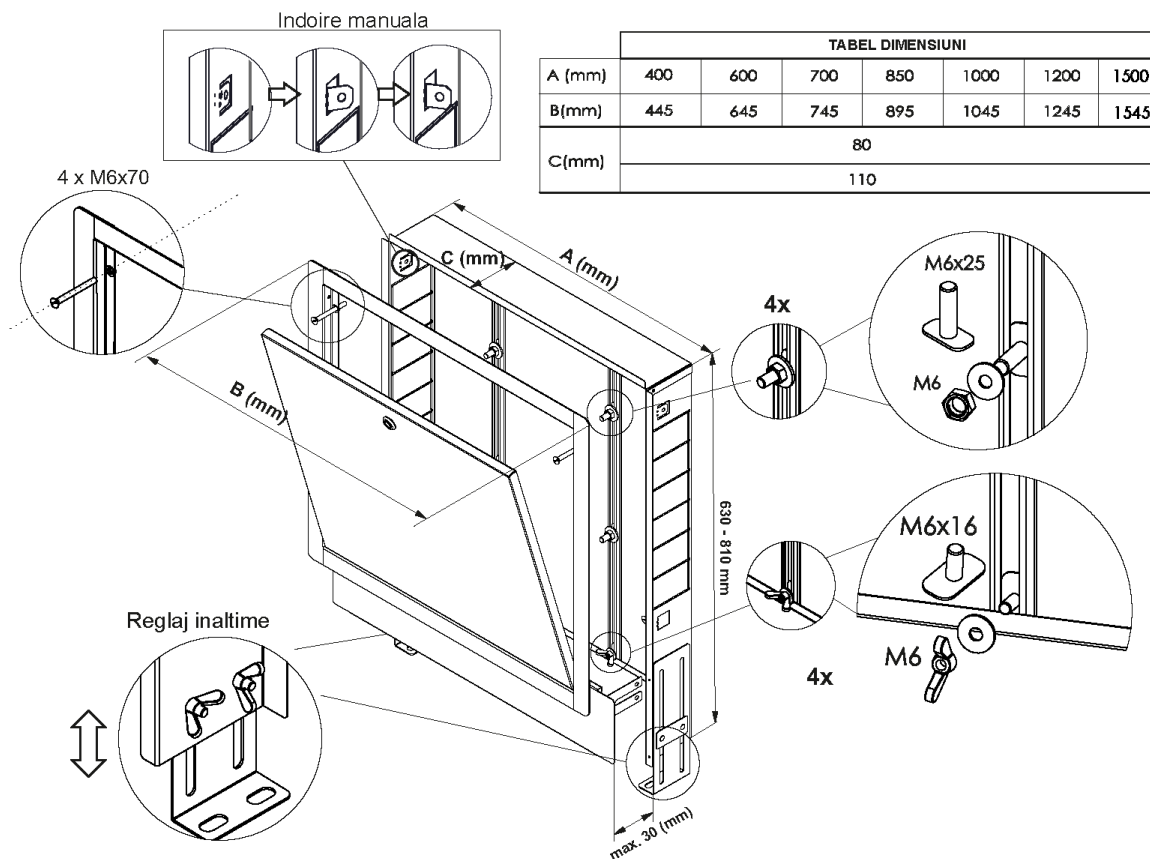

SKU: 1SW325XX

Cutie distribuitor ingropata Heko SW

Descriere

Cutie de distribuitor Heko este folosita ca si dulap pentru montajul distribuitoarelor de incalzire sau sanitare

Rama si capacul sunt detasabile, reglabile si vopsite in camp electrostatic.

Incuietoarea cu arc metalic este actionata cu surubelnita.

Partile laterale ale casetei de distribuitor prezinta multiple perforatii inaltimea utila a casetei astfel incat sa se beneficieze de un montaj usor si rapid.

Domenii de utilizare

Instalatii de incalzire cu radiatoare/convectoare

Instalatii de incalzire/racire radianta

Lista elementelor livrate

- Caseta incastrata
- Rama si parte inferioara detasabile
- Suruburi de fixare
- Sine glisante si suruburi montaj distribuitor

Date tehnice

Material: Tabla zincata

Culoare: Alb RAL 9016

Inaltime: Reglabila intre 630 si 810mm

Adancime: Reglabila intre 110 si 170mm

Articole

SKU	Poza	Latime cutie distribuitor	Unitate masura	Cantitate/palet
1SW32527		400mm	buc	46
1SW32521		600mm	buc	30
1SW32522		700mm	buc	28
1SW32523		850mm	buc	26
1SW32524		1000mm	buc	22
1SW32525		1200mm	buc	20