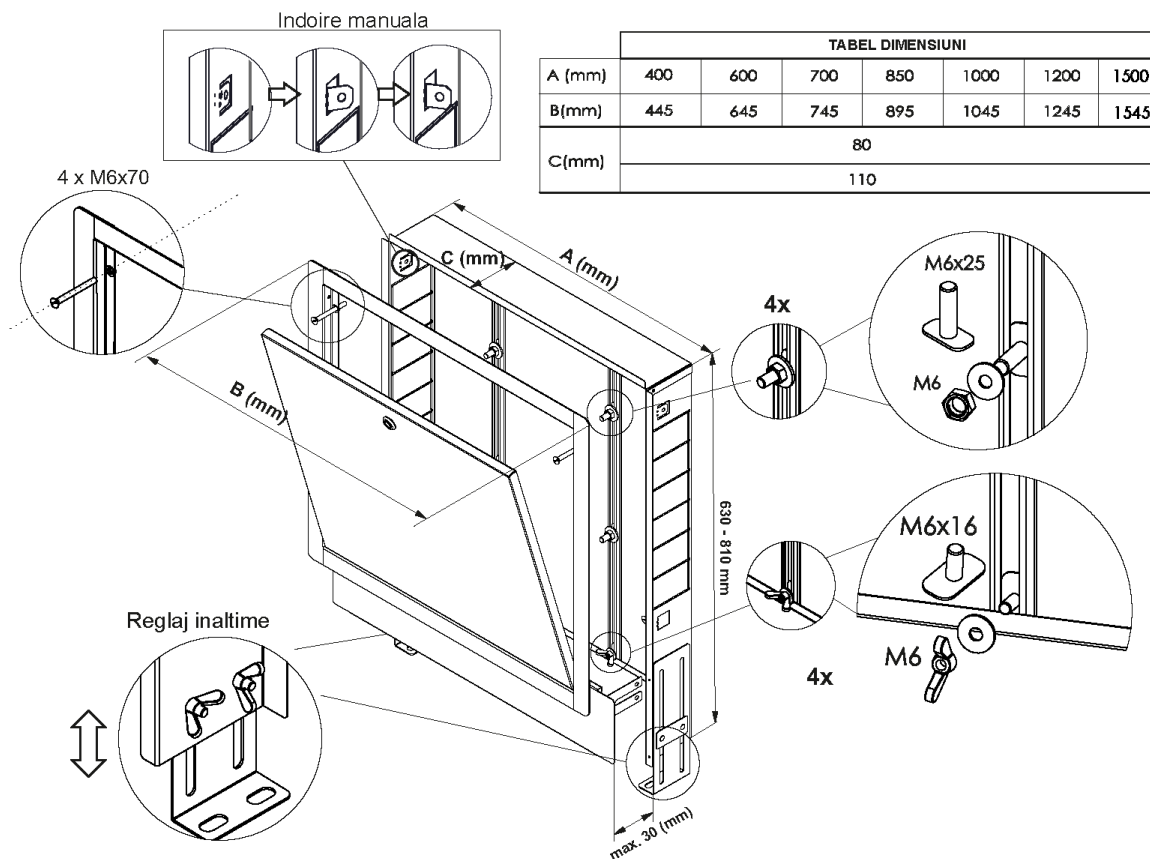

SKU: 1SW325XX

Cutie distribuitor ingropata Heko SW

Descriere

Cutie de distribuitor Heko este folosita ca si dulap pentru montajul distribuitoarelor de incalzire sau sanitare

Rama si capacul sunt detasabile, reglabile si vopsite in camp electrostatic.

Incuietoarea cu arc metalic este actionata cu surubelnita.

Partile laterale ale casetei de distribuitor prezinta multiple perforatii inaltimea utila a casetei astfel incat sa se beneficieze de un montaj usor si rapid.

Domenii de utilizare

Instalatii de incalzire cu radiatoare/convectoare

Instalatii de incalzire/racire radianta

Lista elementelor livrate

- Caseta incastrata
- Rama si parte inferioara detasabile
- Suruburi de fixare
- Sine glisante si suruburi montaj distribuitor

Date tehnice

Material: Tabla zincata

Culoare: Alb RAL 9016

Inaltime: Reglabila intre 630 si 810mm

Adancime: Reglabila intre 110 si 170mm

Articole

| SKU | Poza | Latime cutie distribuitor | Unitate masura | Cantitate/palet |
|------------|---|----------------------------------|-----------------------|------------------------|
| 1SW32527 |  | 400mm | buc | 46 |
| 1SW32521 |  | 600mm | buc | 30 |
| 1SW32522 |  | 700mm | buc | 28 |
| 1SW32523 |  | 850mm | buc | 26 |
| 1SW32524 |  | 1000mm | buc | 22 |
| 1SW32525 |  | 1200mm | buc | 20 |